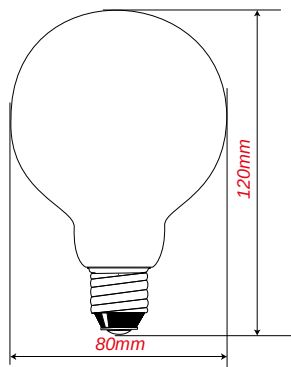

GLOBO WIRE LED G80 - 6W - Ø 80 mm - Base E27

Specifiche tecniche

- Tensione di alimentazione : 220÷240vca 50/60Hz
- Sorgente luminosa : **WIRE LED Epistar**
- CRI : Ra>80
- Angolo di emissione : **360°**
- Tempo Vita : >20000 ore
- Temperatura di esercizio : -20°C ~ +50°C
- Materiali : Vetro
- Confezione : Scatola
- Destinazione d'uso : Domestico interno
- Potenza equivalente : 50W (incandescenza)
- Certificazioni : CE RoHS TUV

Tipo Attacco	Codice	Potenza reale (W)	Efficienza (Lm/W)	Flusso Luminoso (Lm)	Temp. Colore (°K)	Tensione (Vca)	Tipo diffusore	Utilizzo Dimmer	Diametro Ø (mm)	Altezza (mm)
 27 mm E27	DSC5946922	6	100	600	2700	220÷240	Trasparente	No	80	120